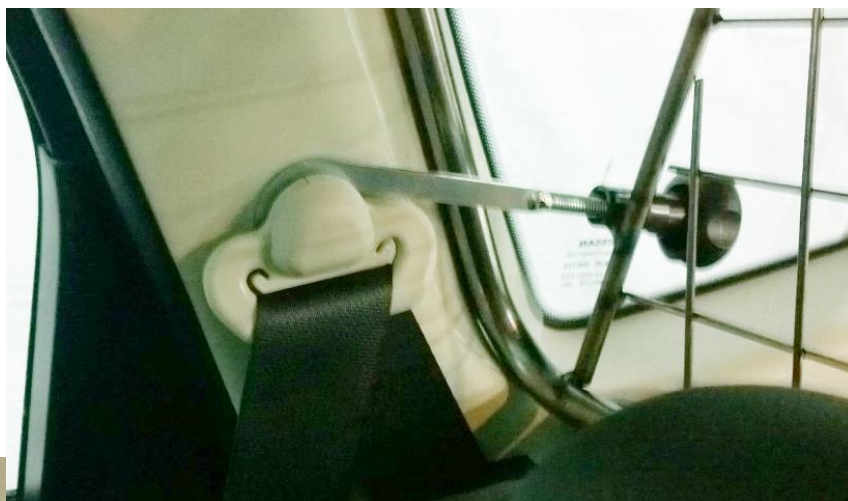

MONTERINGSDETALJER:

- Krok nr:4b (ca17cm) 2
- Rattmutter M8 2

*Mittensätets bälte som sitter i taket för man igenom hålet som finns i gallret och sedan igenom den plastögla som sitter på ryggstödet.

*Qashqai +2 en 7-sitsig bil som har en plastögla mellan mitten och högra baksätessnackkuddarna och genom den öglan ska mittsätets bälte löpa igenom.

EAN 7340133901328

*PDF senast uppdaterad 20240410 (136/32/11)