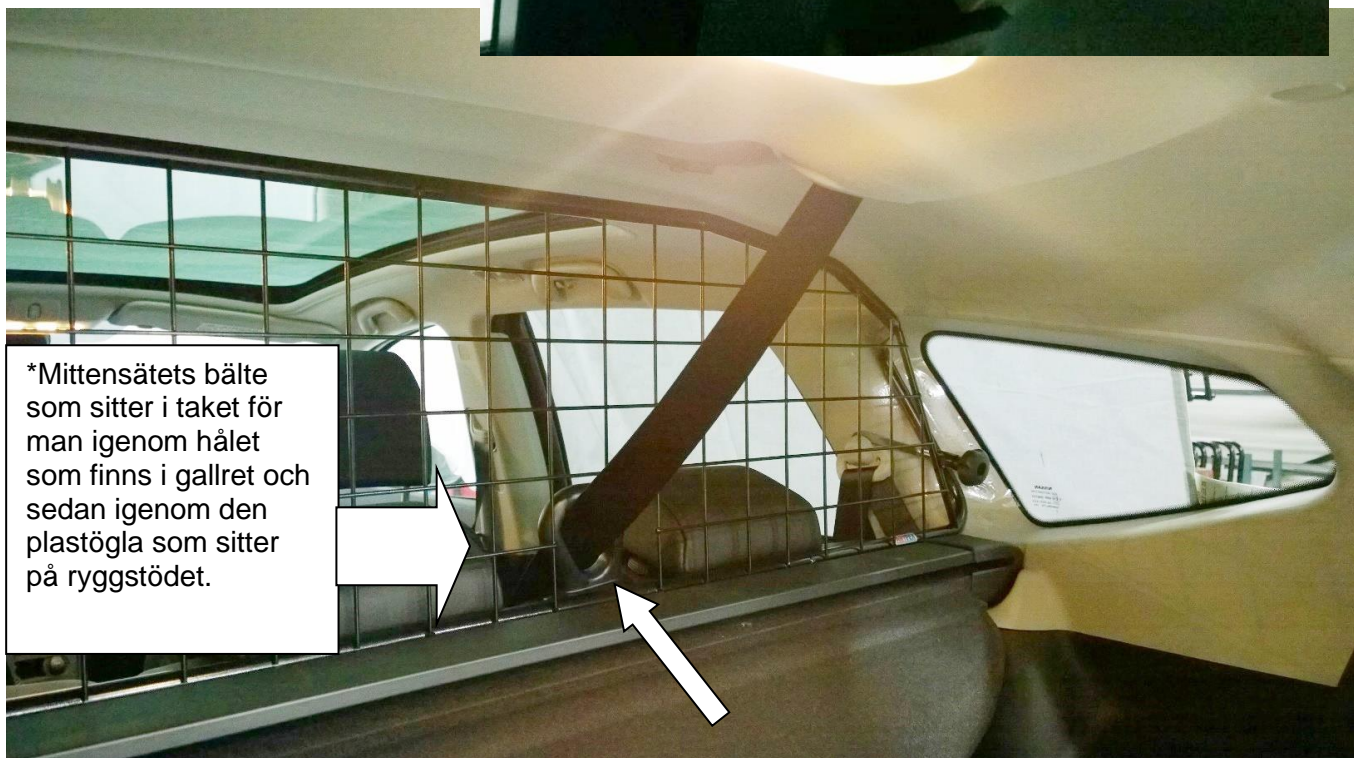

MONTERINGSDETALJER:

- Krok nr:4b (ca17cm) 2
- Rattmutter M8 2

*Mittensätets bälte som sitter i taket för man igenom hålet som finns i gallret och sedan igenom den plastögla som sitter på ryggstödet.

*Qashqai +2 en 7-sitsig bil som har en plastögla mellan mitten och högra baksätessnackkuddarna och genom den öglan ska mittsätets bälte löpa igenom.

EAN 7340133901328

*PDF senast uppdaterad 20240410 (136/32/11)